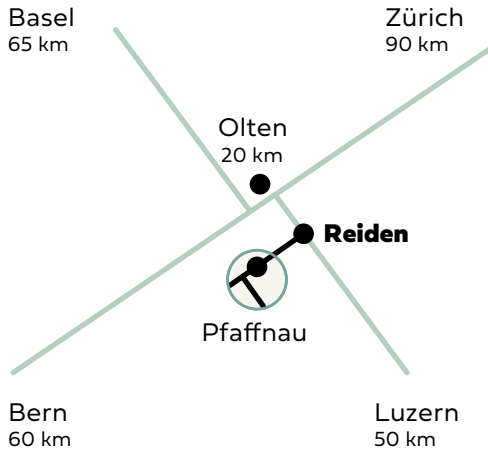

Anfahrt

in Reiden

ab Autobahnausfahrt
Richtung Pfaffnuar fahren

in Pfaffnuar

nach dem Dorfzentrum
Richtung Roggliswil abbiegen

in Roggliswil

-  beim Gasthof Ochsen/Bushaltestelle links abbiegen (Neppach)
-  nach 700 m links abbiegen
-  nach 1200 m rechts abbiegen
-  nach 700 m Linkskurve (nach Grillplatz)
-  nach 200 m Ziel erreicht