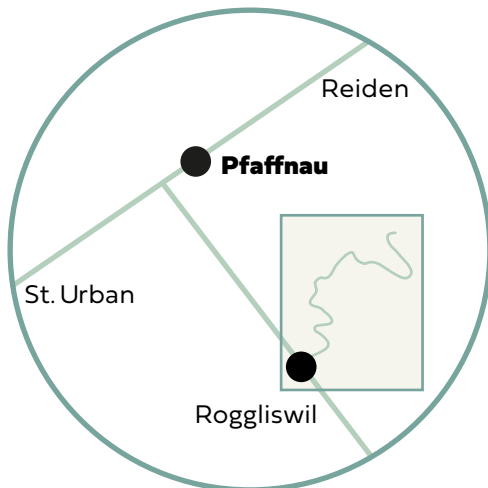

Anfahrt

in Reiden

ab Autobahnausfahrt
Richtung Pfaffnuar fahren

in Pfaffnuar

nach dem Dorfzentrum
Richtung Roggliswil abbiegen

in Roggliswil

-  beim Gasthof Ochsen/Bushaltestelle links abbiegen (Neppach)
-  nach 700 m links abbiegen
-  nach 1200 m rechts abbiegen
-  nach 700 m Linkskurve (nach Grillplatz)
-  nach 200 m Ziel erreicht